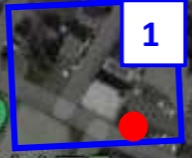

検索HPリンク

● 赤丸印の場所は検索ポスターを掲示している場所です。直通連絡先の電話番号も掲載しています。

1は3月下旬に見かけ検索開始した場所ですが撮影できずじまい。その後の検索過程で、2～4の猫は鼻先白、首と胸周り、足周りの白黒模様具合、大きさなどの特徴から同じ個体のように思えます。行動範囲から多分雄猫？
2021-8-14

5 紅葉畑

3

4